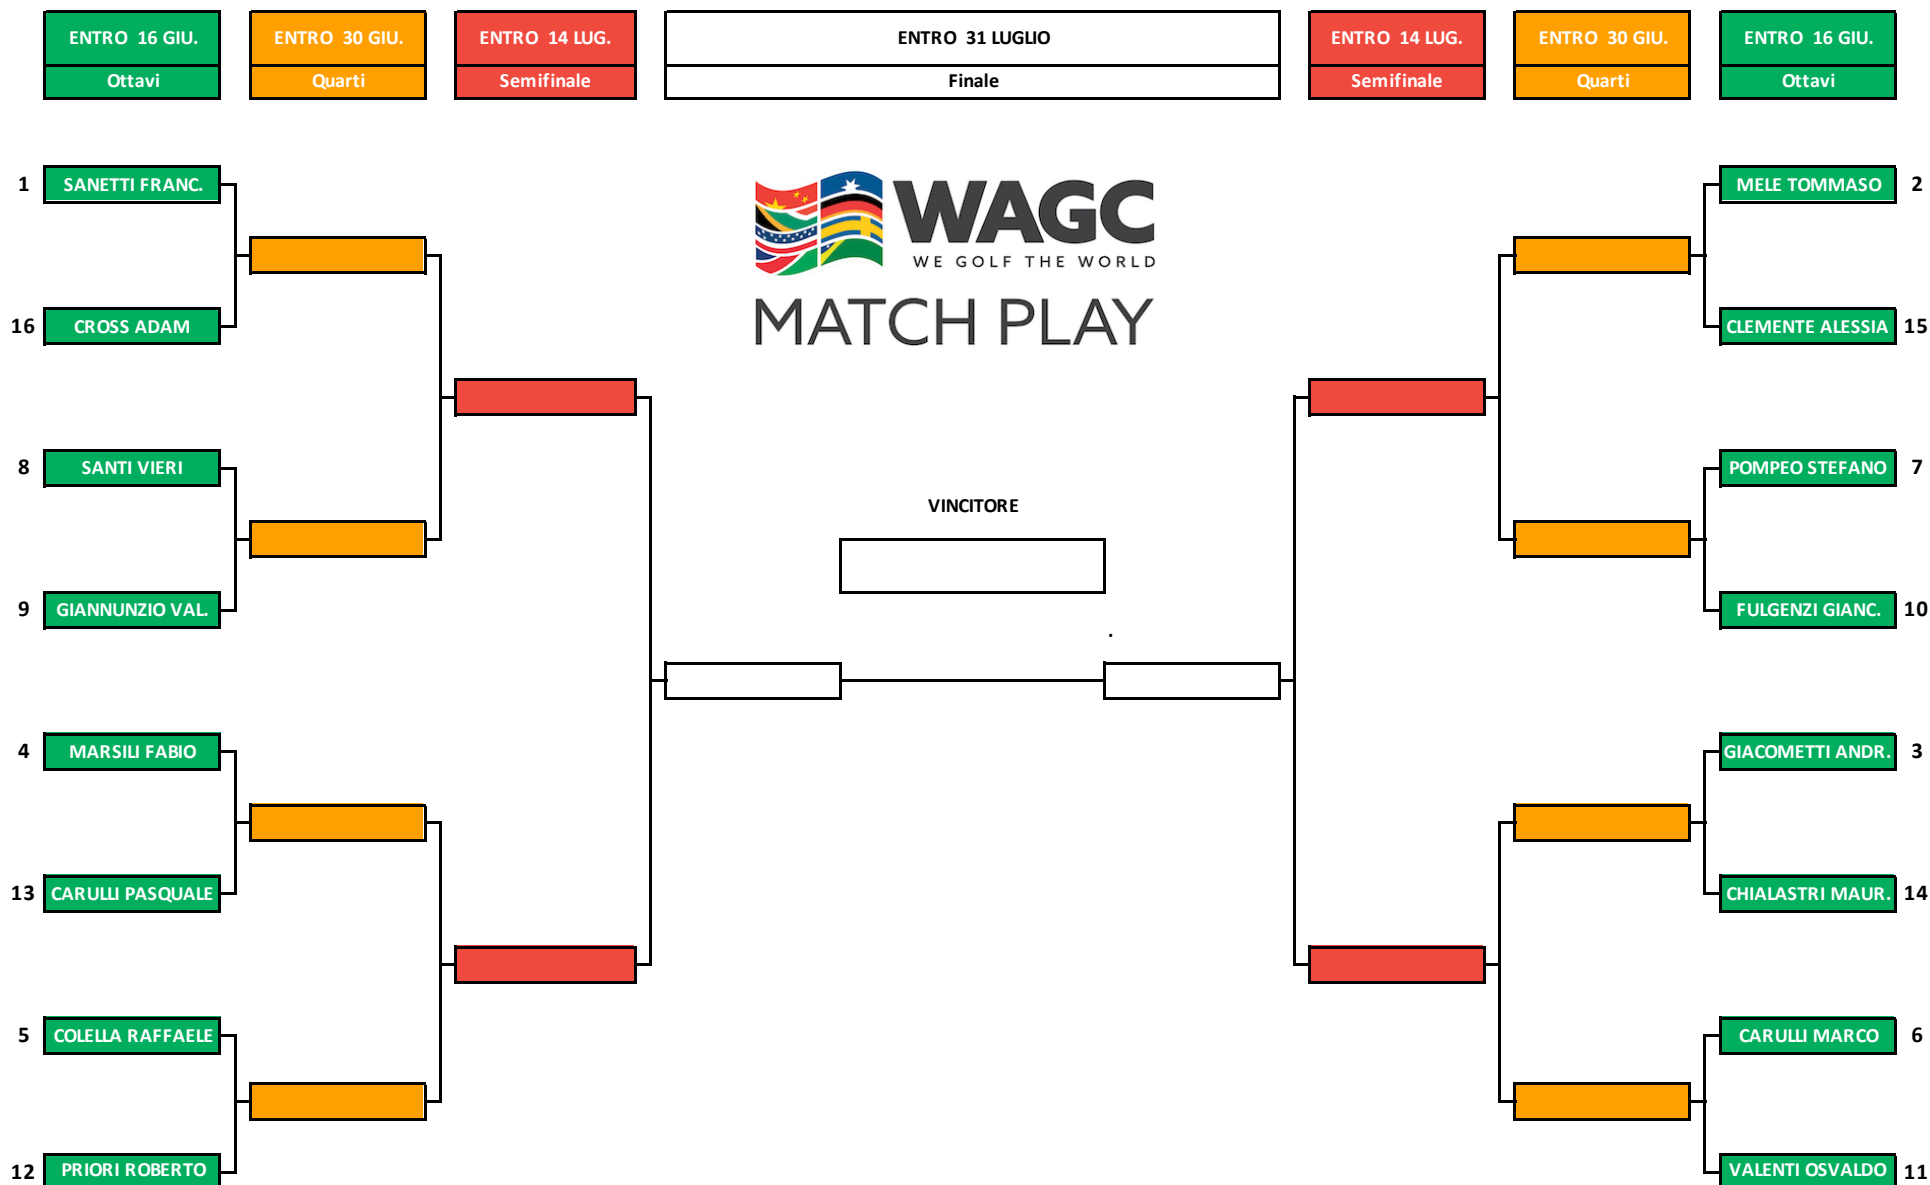

# World Amateur Match Play - Regular Season 2021

Conference G (Lazio - Abruzzo - Campania - Molise - Sardegna) - Girone B

Le date ultime di disputa dei vari incontri al momento sono indicative e potrebbero subire piccole variazioni

Le teste di serie del Girone sono definite rispettando l'ordine di classifica dell'ELWIRA WTM RANKING aggiornato al 12/04/2021